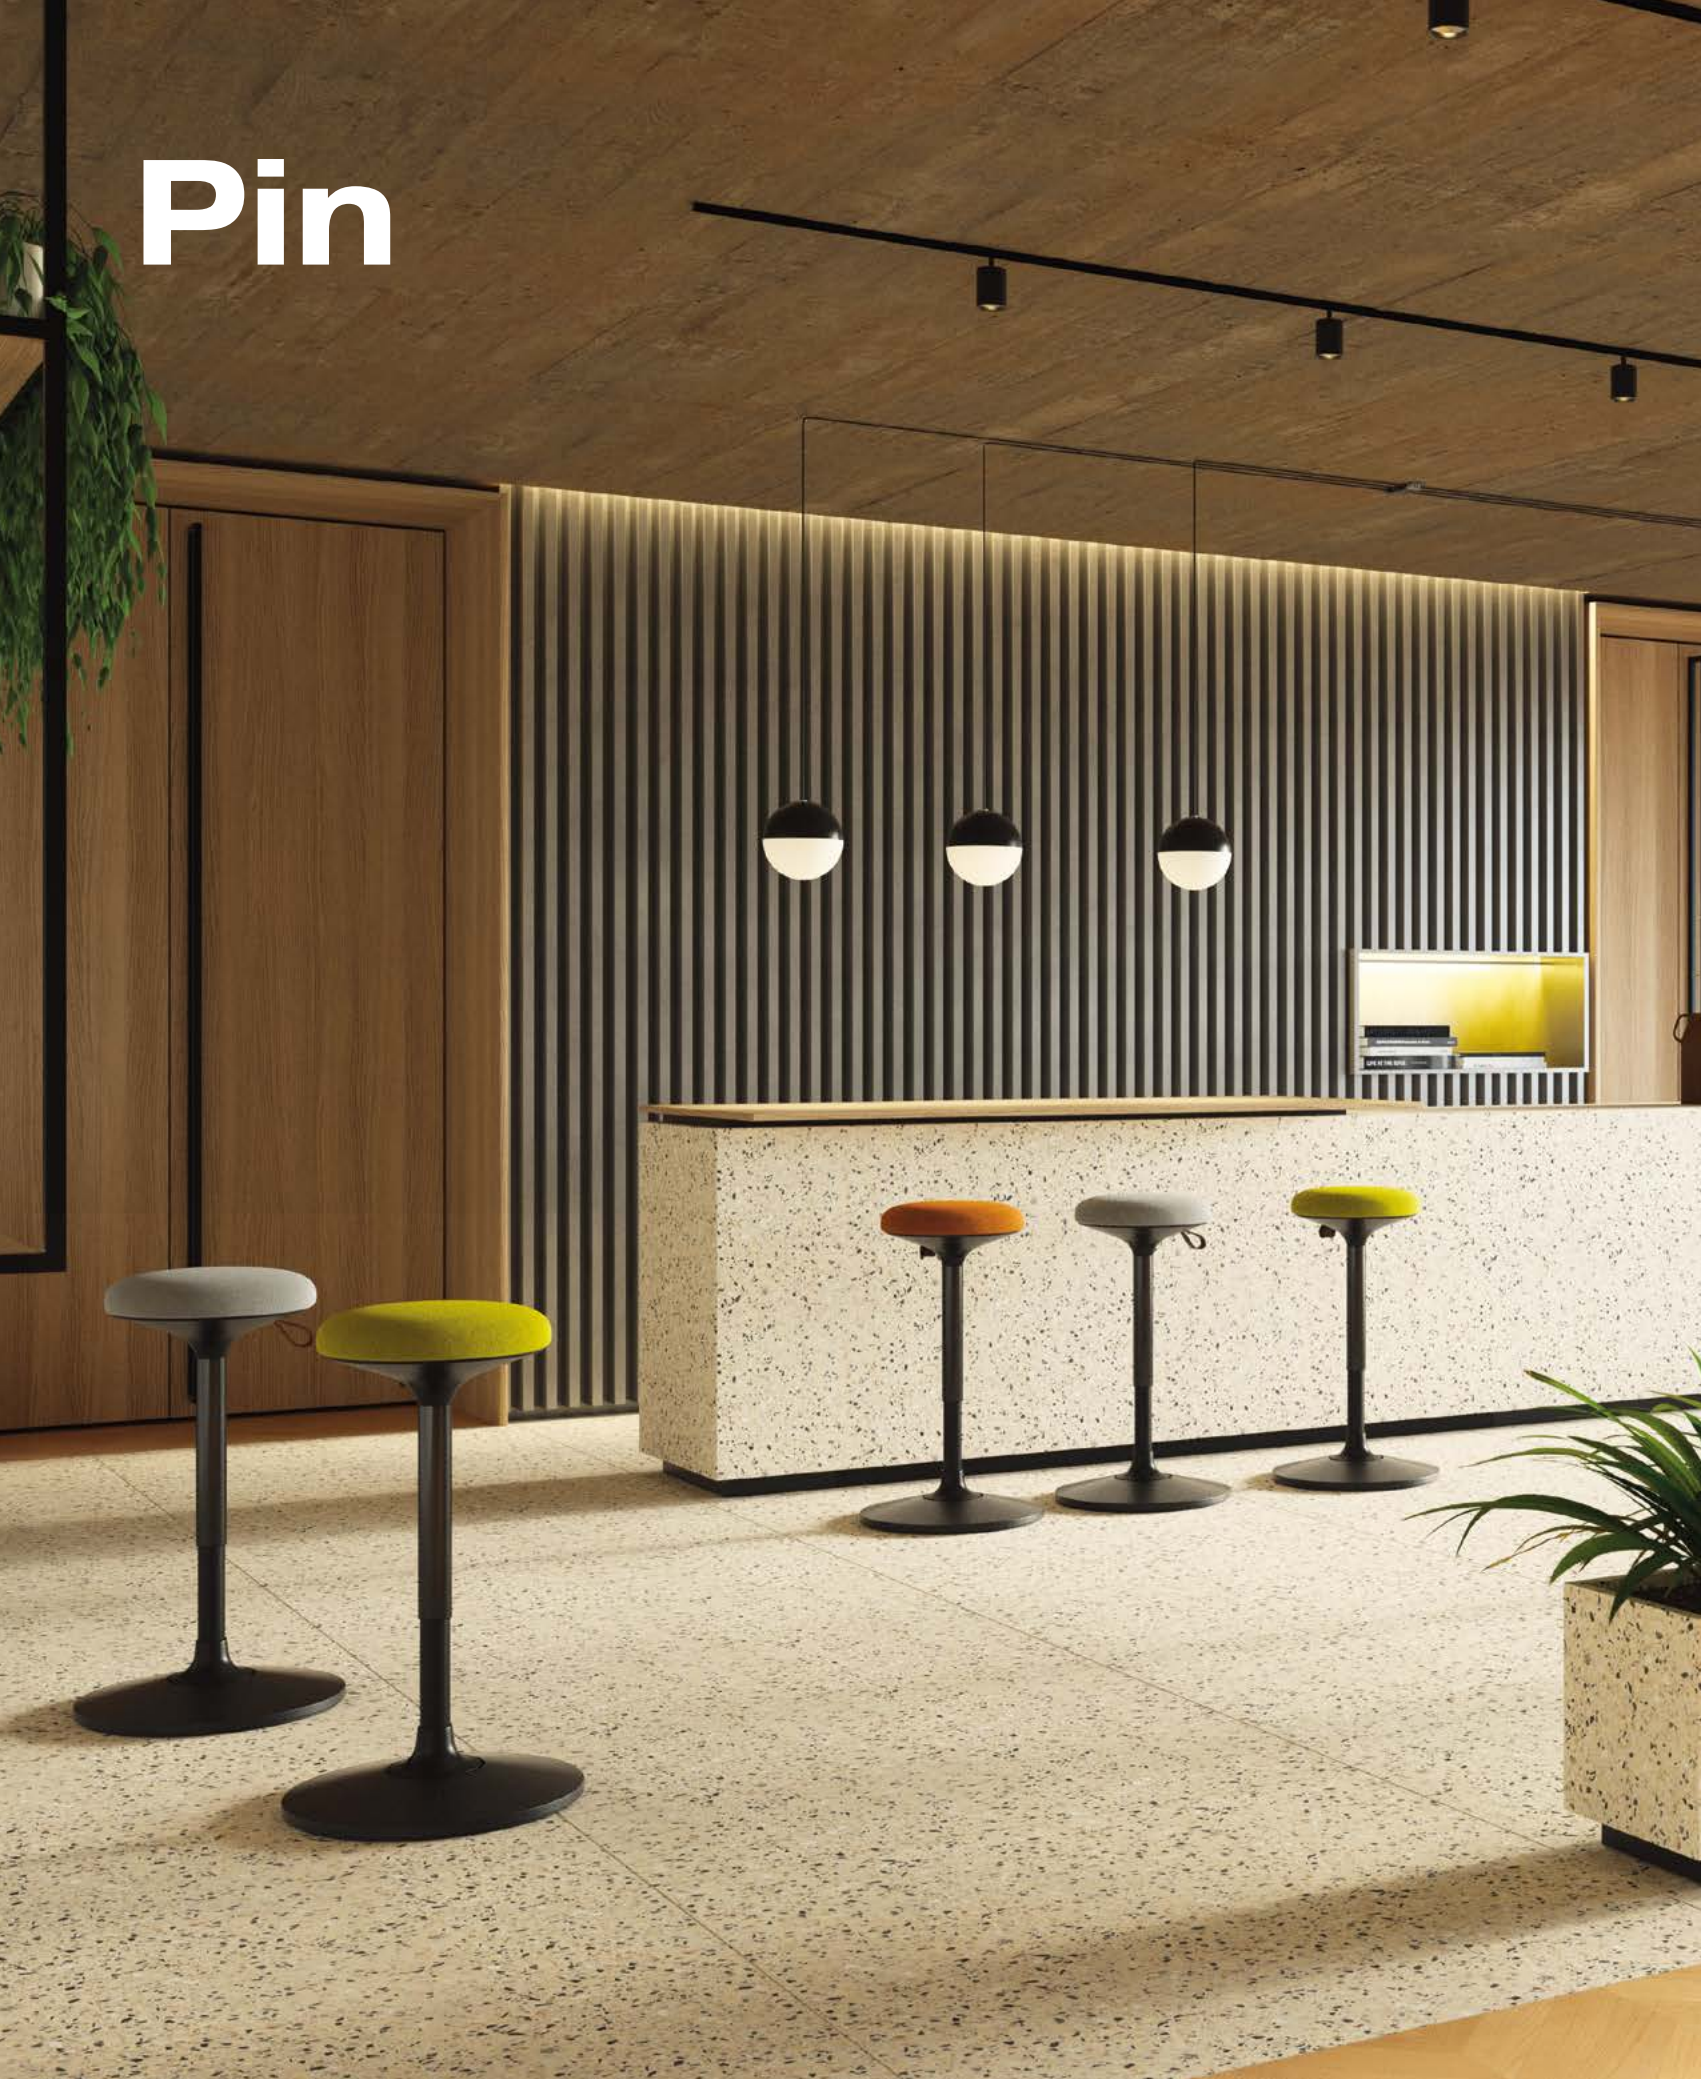

Pin

Jednoduchá, dokonale funkční a pohodlná, to je balanční stolička **Pin**. Představuje ideální sezení k výškově stavitelným stolům, pultům a barům. Balanční pohyb zajišťuje podnož umístěná v kruhové podstavě s kloubovým uchycením, díky kterému stolička poskytuje dynamický náklon sezení až 10°. Čalouněný sedák je otočný a výškově stavitelný pomocí vespod umístěného koženého poutka. Stoličku Pin nabízíme ve dvou výškách (nastavení 55–73 cm a 60–85 cm).

Simple, superbly functional and comfortable, the **Pin** balance stool is an ideal seat for height-adjustable tables, counters and bars. The airlift swivel stool features a self-balancing shaft pivoting from a round base with a dynamic tilt of up to 10° and a leather strap under the seat for adjusting the height. The Pin stool comes in two heights (settings at 55–73 cm and 60–85 cm).

Mit seiner Einfachheit, Multifunktionalität und Komfort ist der Balance-Hocker **Pin** die perfekte Sitzgelegenheit für höheneinstellbare Tische, Theken und Barbereiche. Das einzigartige Schwing-System mit Tellerfuß ermöglicht eine Kippen von bis zu 10° in alle Richtungen. Das in den Sitz integrierte Lederband dient zur Höheneinstellung. Die Modelle Pin sind in zwei Höhen lieferbar (unbelastet einstellbar von 55–73 cm oder von 60–85 cm).

Simple, parfaitement fonctionnelle et confortable, c'est la chaise **Pin** balance. C'est un siège idéal pour les tables, les comptoirs et les bars réglables en hauteur. Le mouvement d'équilibre est assuré par une base placée dans une base circulaire avec une attache articulée, grâce à laquelle la chaise offre une inclinaison dynamique jusqu'à 10°. Le siège rembourré est rotatif et réglable en hauteur au moyen d'une boucle en cuir située en dessous. Nous proposons la chaise Pin en deux hauteurs (réglages 55–73 cm et 60–85 cm).