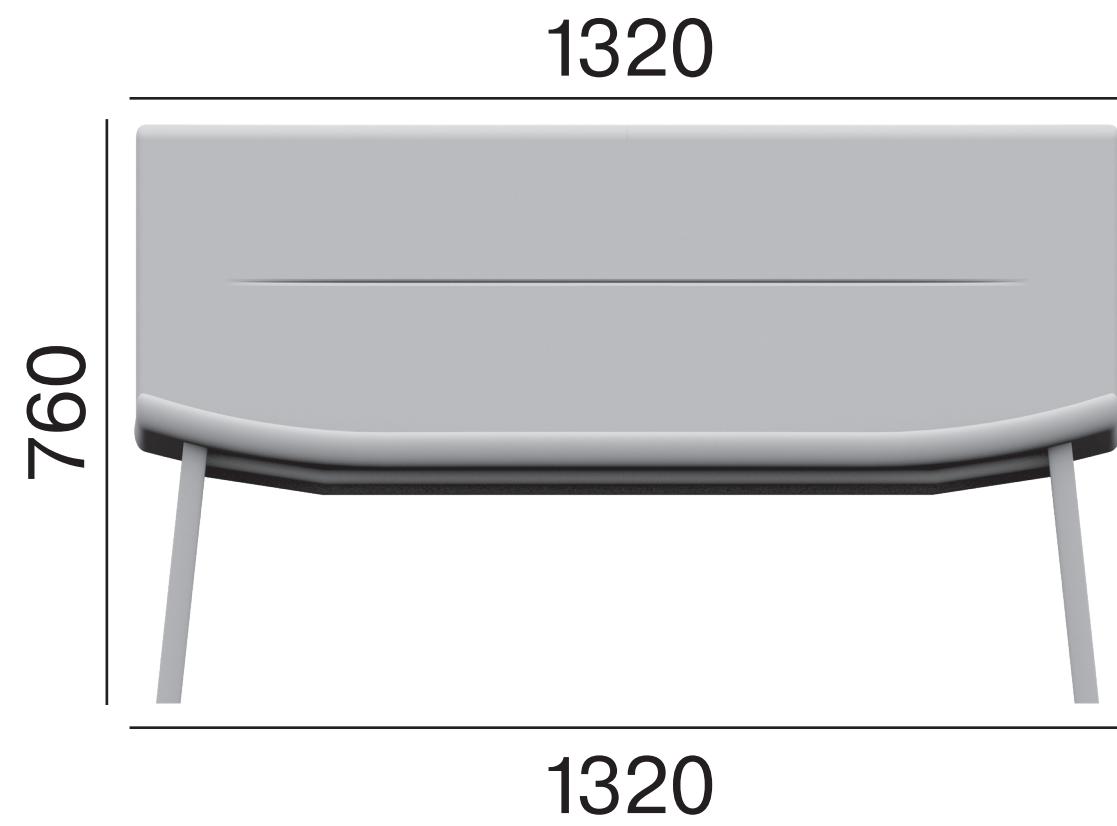

LD Seating

Rozměry
Dimensions
Maße
Dimensions

Oslo Lounge

Oslo Lounge OL-K1,F65-N6