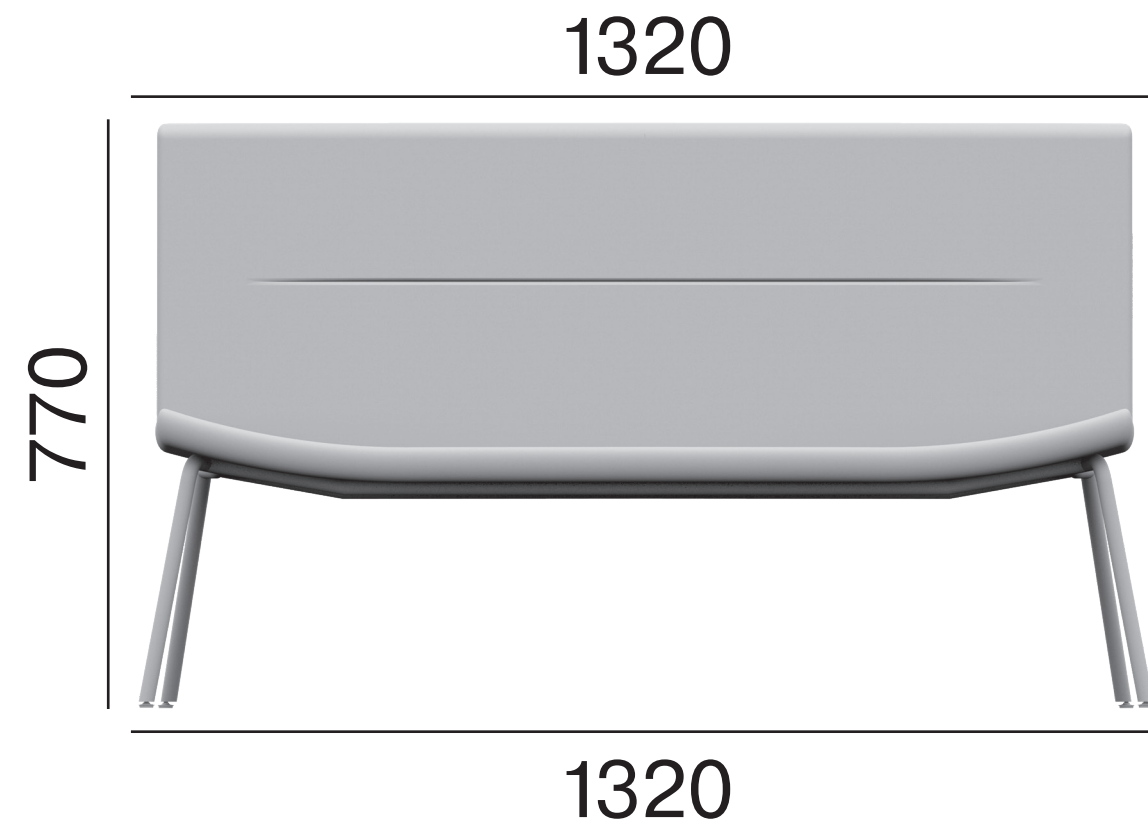

LD Seating

Rozměry
Dimensions
Maße
Dimensions

Oslo Lounge

Oslo Lounge OL-K1,F65-N6