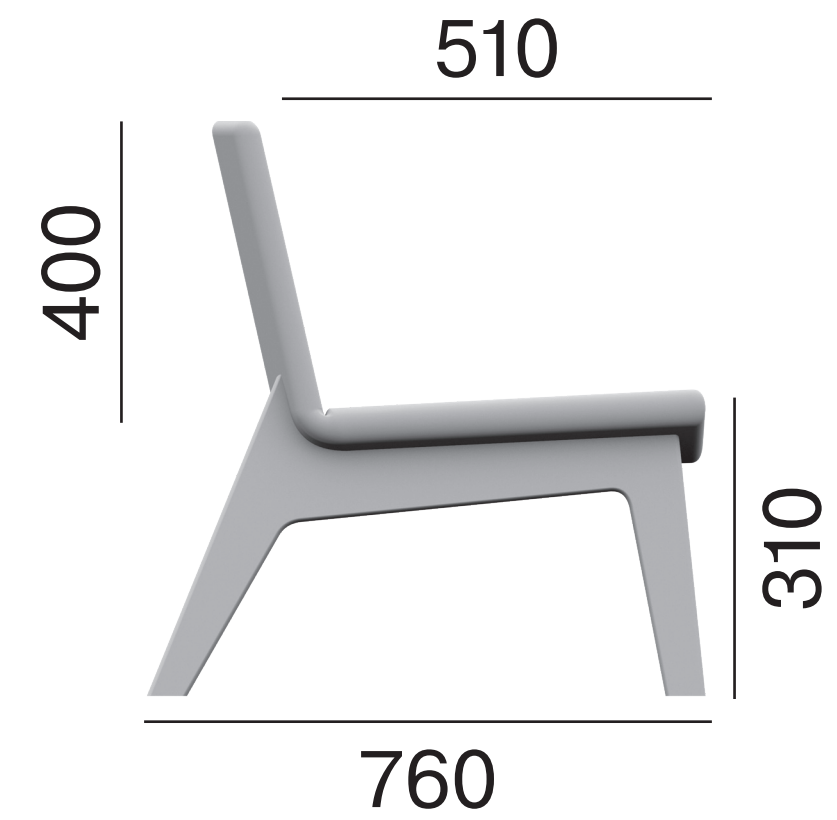

LD Seating

Rozměry
Dimensions
Maße
Dimensions

Oslo Lounge

Oslo Lounge OL-K1,F65-N6