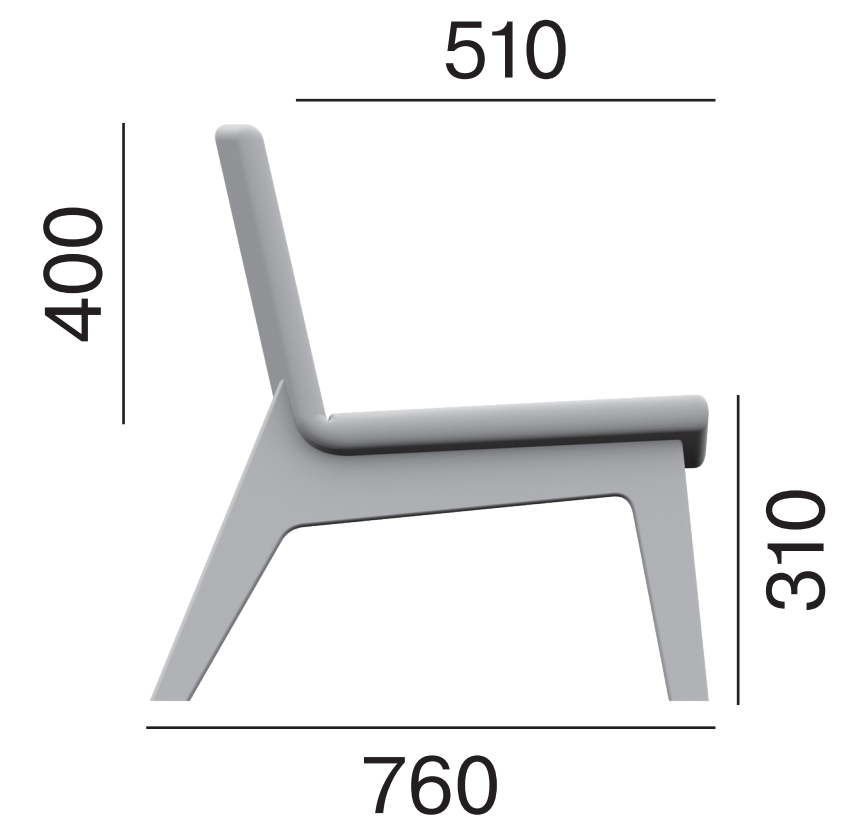

LD Seating

Rozměry
Dimensions
Maße
Dimensions

Oslo Lounge

Oslo Lounge OL-K1,F65-N6