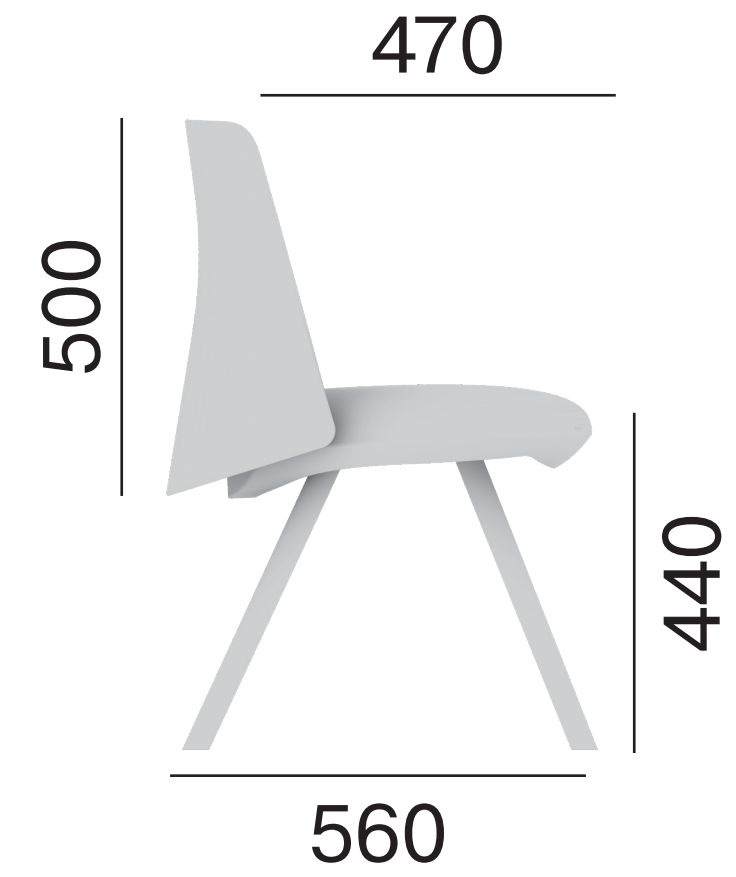

**LD
Seating**

**Rozměry
Dimensions
Maße
Dimensions**

Melody Design

Melody Design 795-FR