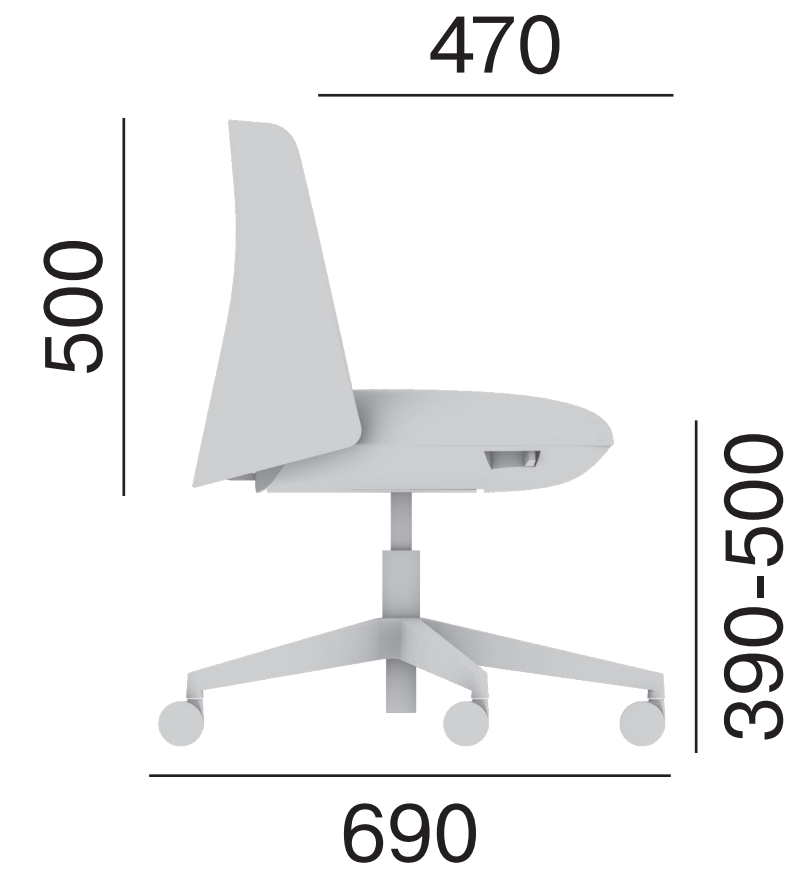

**LD
Seating**

**Rozměry
Dimensions
Maße
Dimensions**

Melody Design

Melody Design 795-FR