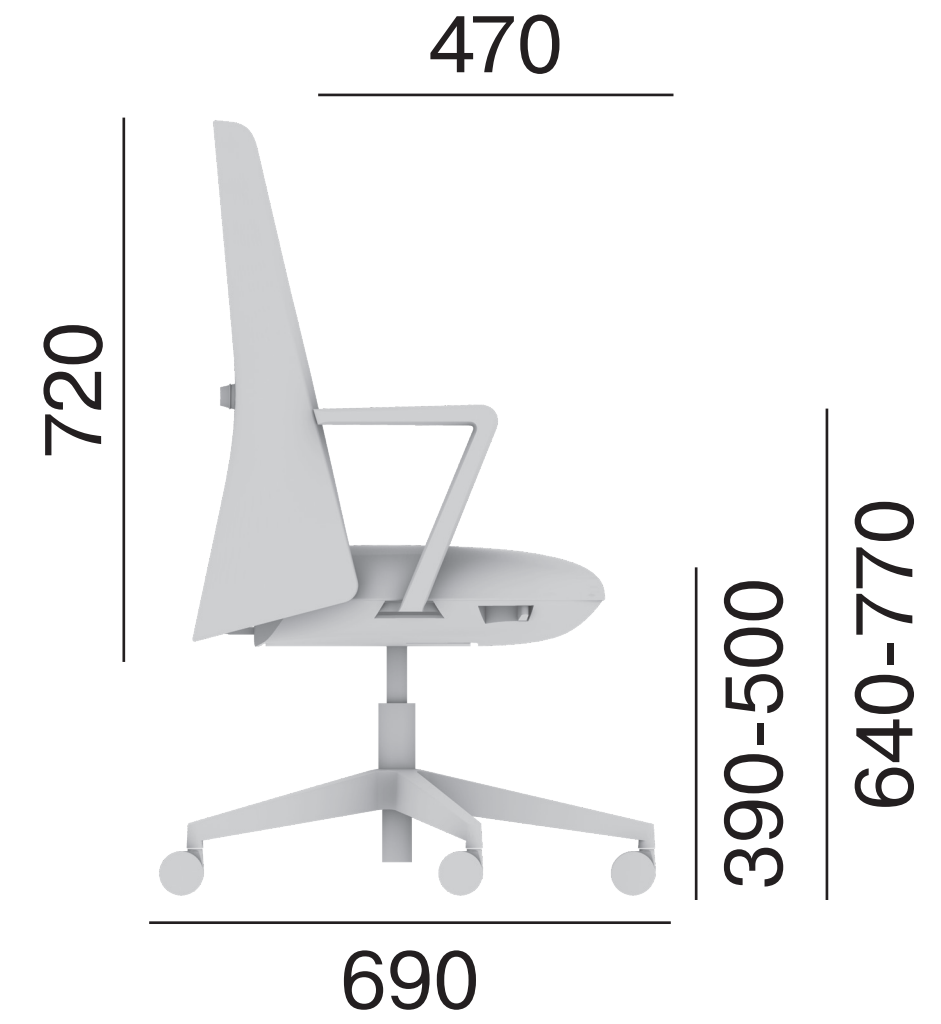

**LD
Seating**

**Rozměry
Dimensions
Maße
Dimensions**

Melody Design

Melody Design 795-FR