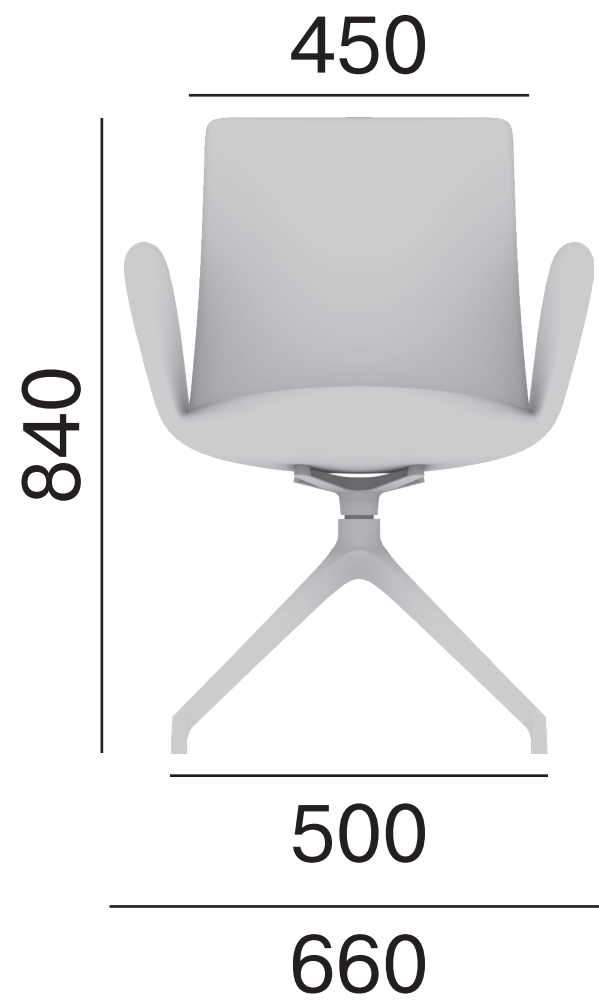

LD Seating

Rozměry
Dimensions
Maße
Dimensions

Harmony Modern

Harmony Modern 870,F75

Harmony Modern 870-RA, F37

Harmony Modern 880,F34

Harmony Modern 880

Harmony Modern 885

Harmony Modern 890

Harmony Modern 892