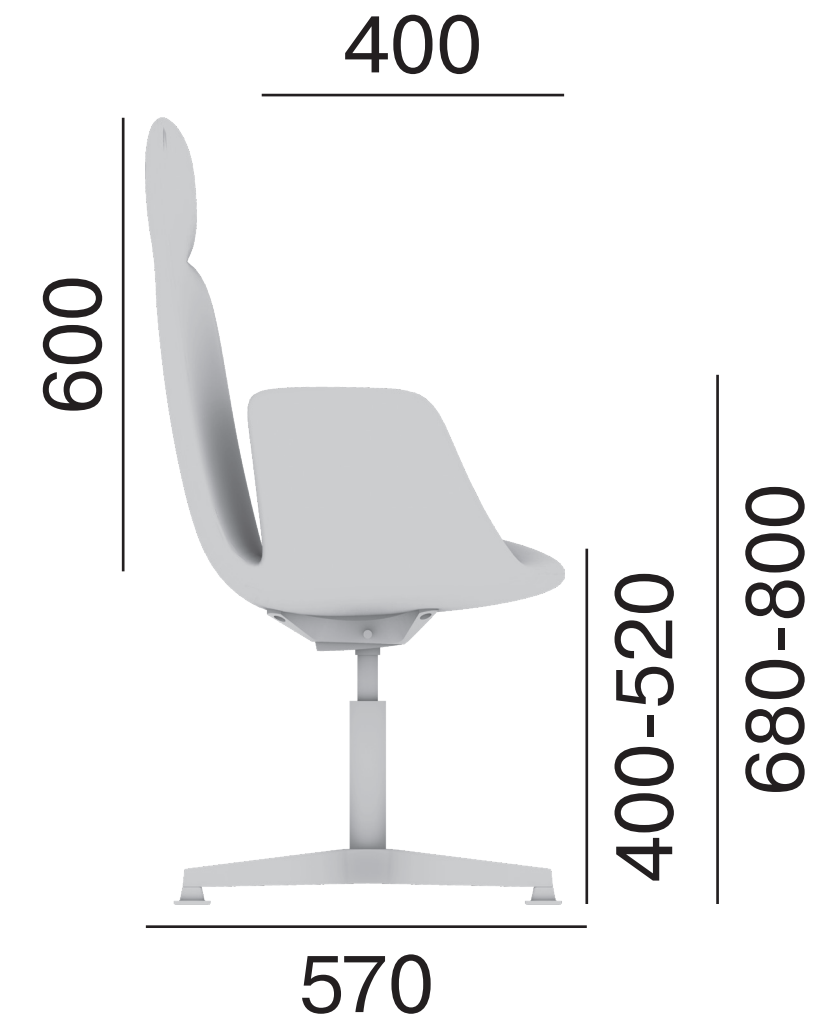

LD Seating

Rozměry
Dimensions
Maße
Dimensions

Harmony Modern

Harmony Modern 870,F75

Harmony Modern 870-RA, F37

Harmony Modern 880,F34

Harmony Modern 880

Harmony Modern 885

Harmony Modern 890

Harmony Modern 892