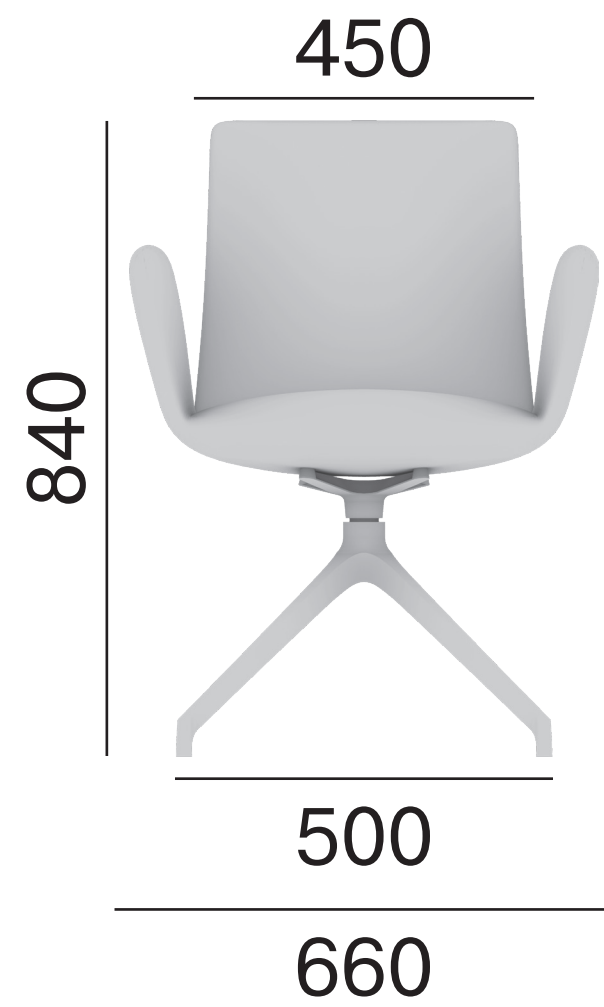

LD Seating

Rozměry
Dimensions
Maße
Dimensions

Harmony Modern

Harmony Modern 870,F75

Harmony Modern 870-RA, F37

Harmony Modern 880,F34

Harmony Modern 880

Harmony Modern 885

Harmony Modern 890

Harmony Modern 892