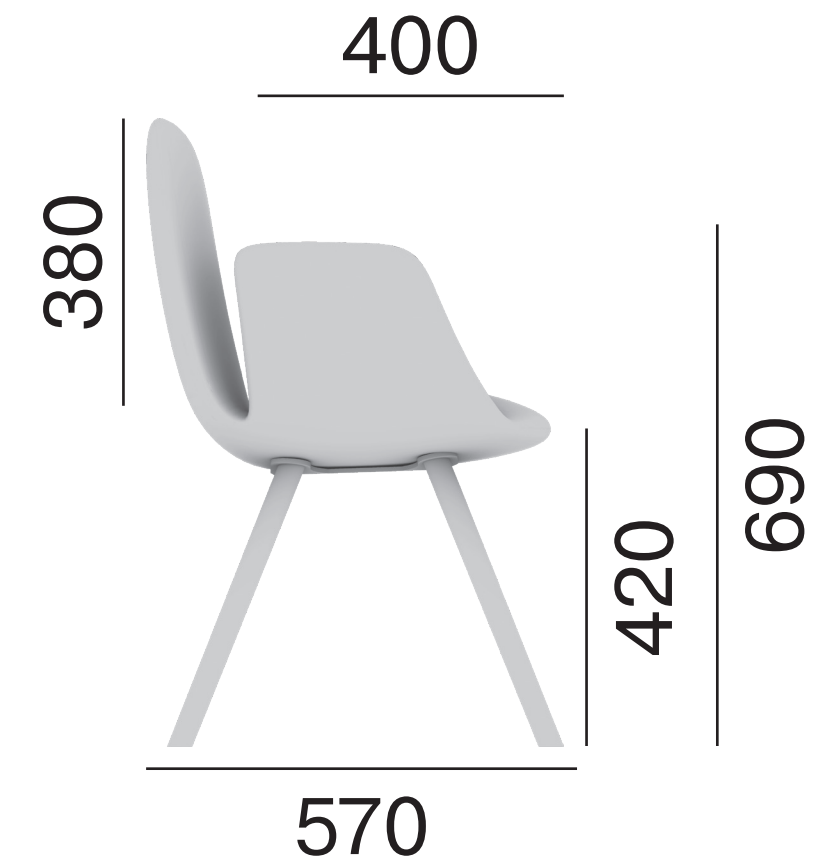

LD Seating

Rozměry
Dimensions
Maße
Dimensions

Harmony Modern

Harmony Modern 870,F75

Harmony Modern 870-RA, F37

Harmony Modern 880,F34

Harmony Modern 880

Harmony Modern 885

Harmony Modern 890

Harmony Modern 892