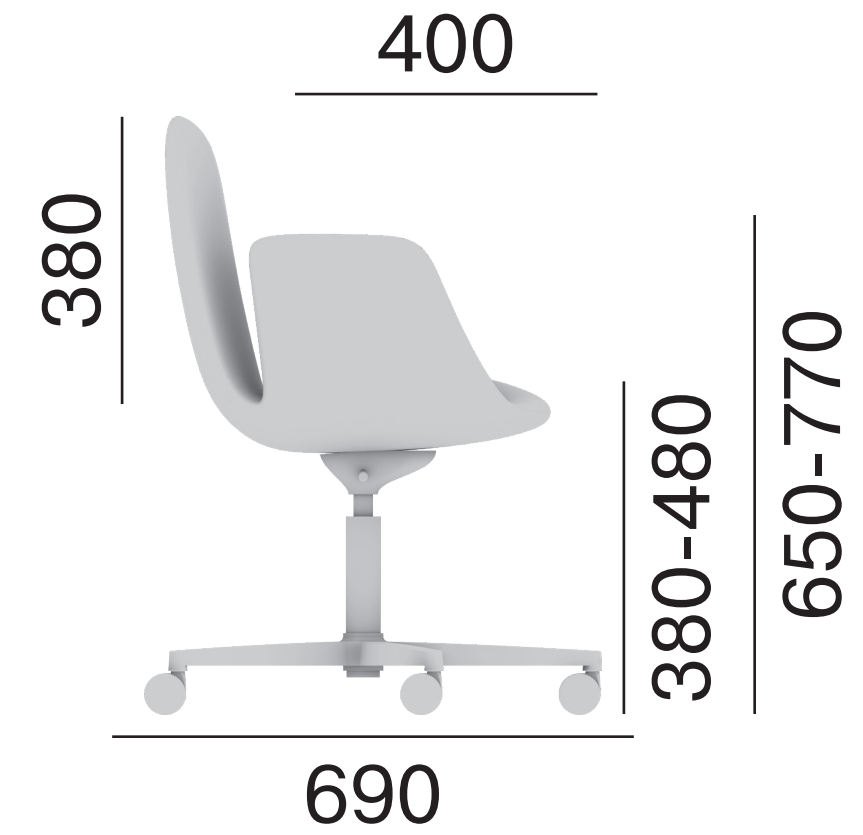

LD Seating

Rozměry
Dimensions
Maße
Dimensions

Harmony Modern

Harmony Modern 870,F75

Harmony Modern 870-RA, F37

Harmony Modern 880,F34

Harmony Modern 880

Harmony Modern 885

Harmony Modern 890

Harmony Modern 892