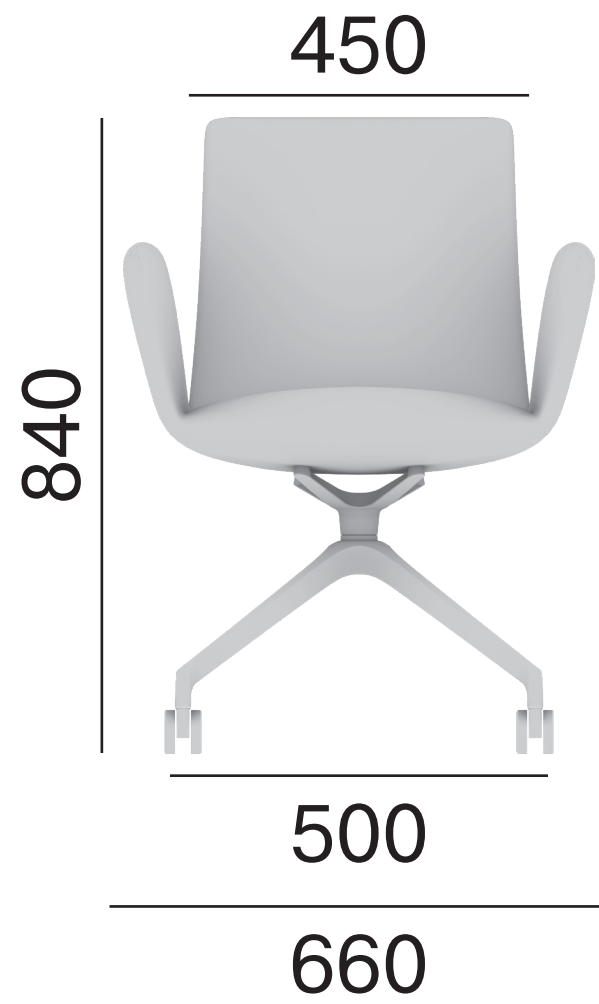

LD Seating

Rozměry
Dimensions
Maße
Dimensions

Harmony Modern

Harmony Modern 870,F75

Harmony Modern 870-RA, F37

Harmony Modern 880,F34

Harmony Modern 880

Harmony Modern 885

Harmony Modern 890

Harmony Modern 892