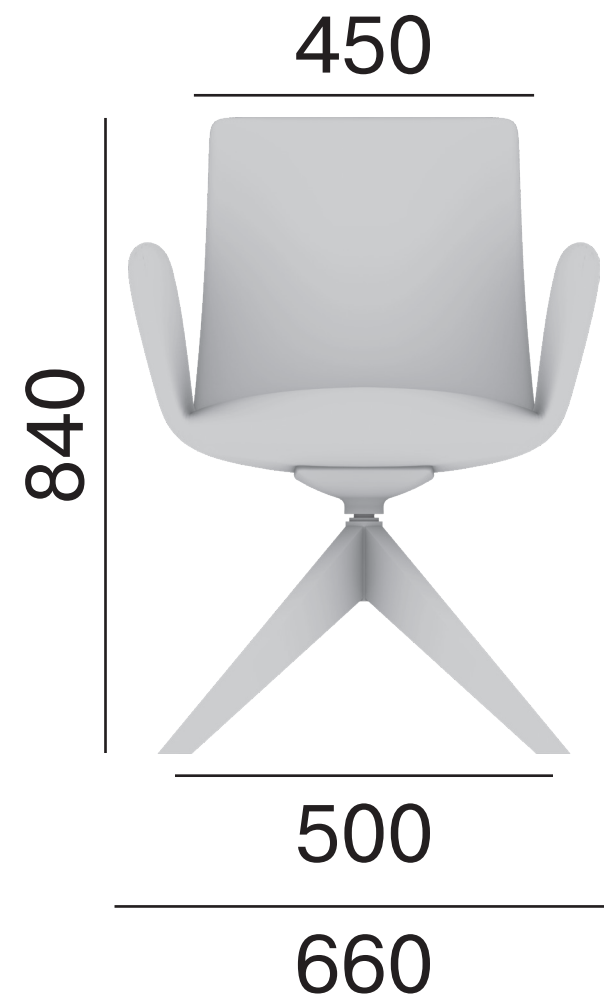

LD Seating

Rozměry
Dimensions
Maße
Dimensions

Harmony Modern

Harmony Modern 870,F75

Harmony Modern 870-RA, F37

Harmony Modern 880,F34

Harmony Modern 880

Harmony Modern 885

Harmony Modern 890

Harmony Modern 892