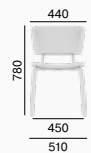

9 kg

122-N1

120

8 kg

5

7

120-N1

125

7 kg

5

7

125-N1