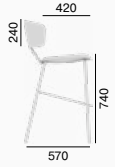

9 kg

122-N1

120

8 kg

5

7

120-N1

125

7 kg

5

7

125-N1